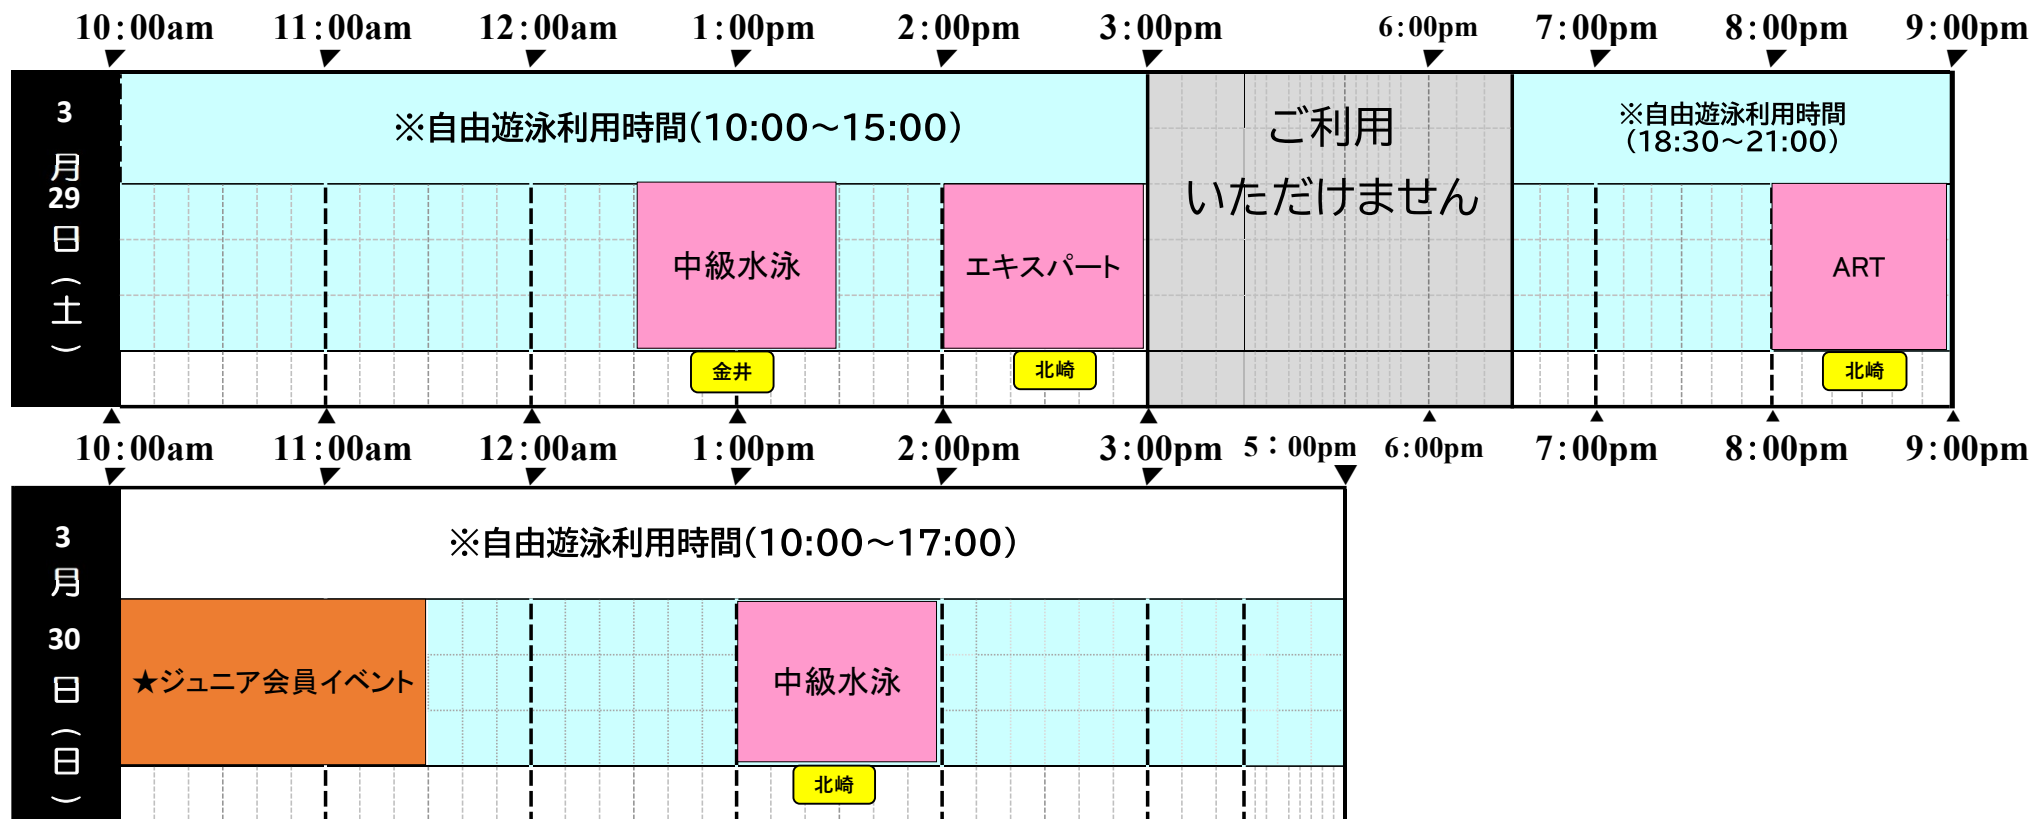

3月特定日スケジュール

3月29日(土)10:00~21:00 (最終退館 21:30)

3月30日(日)10:00~17:00 (最終退館 17:30)

3月31日(月) 定休日