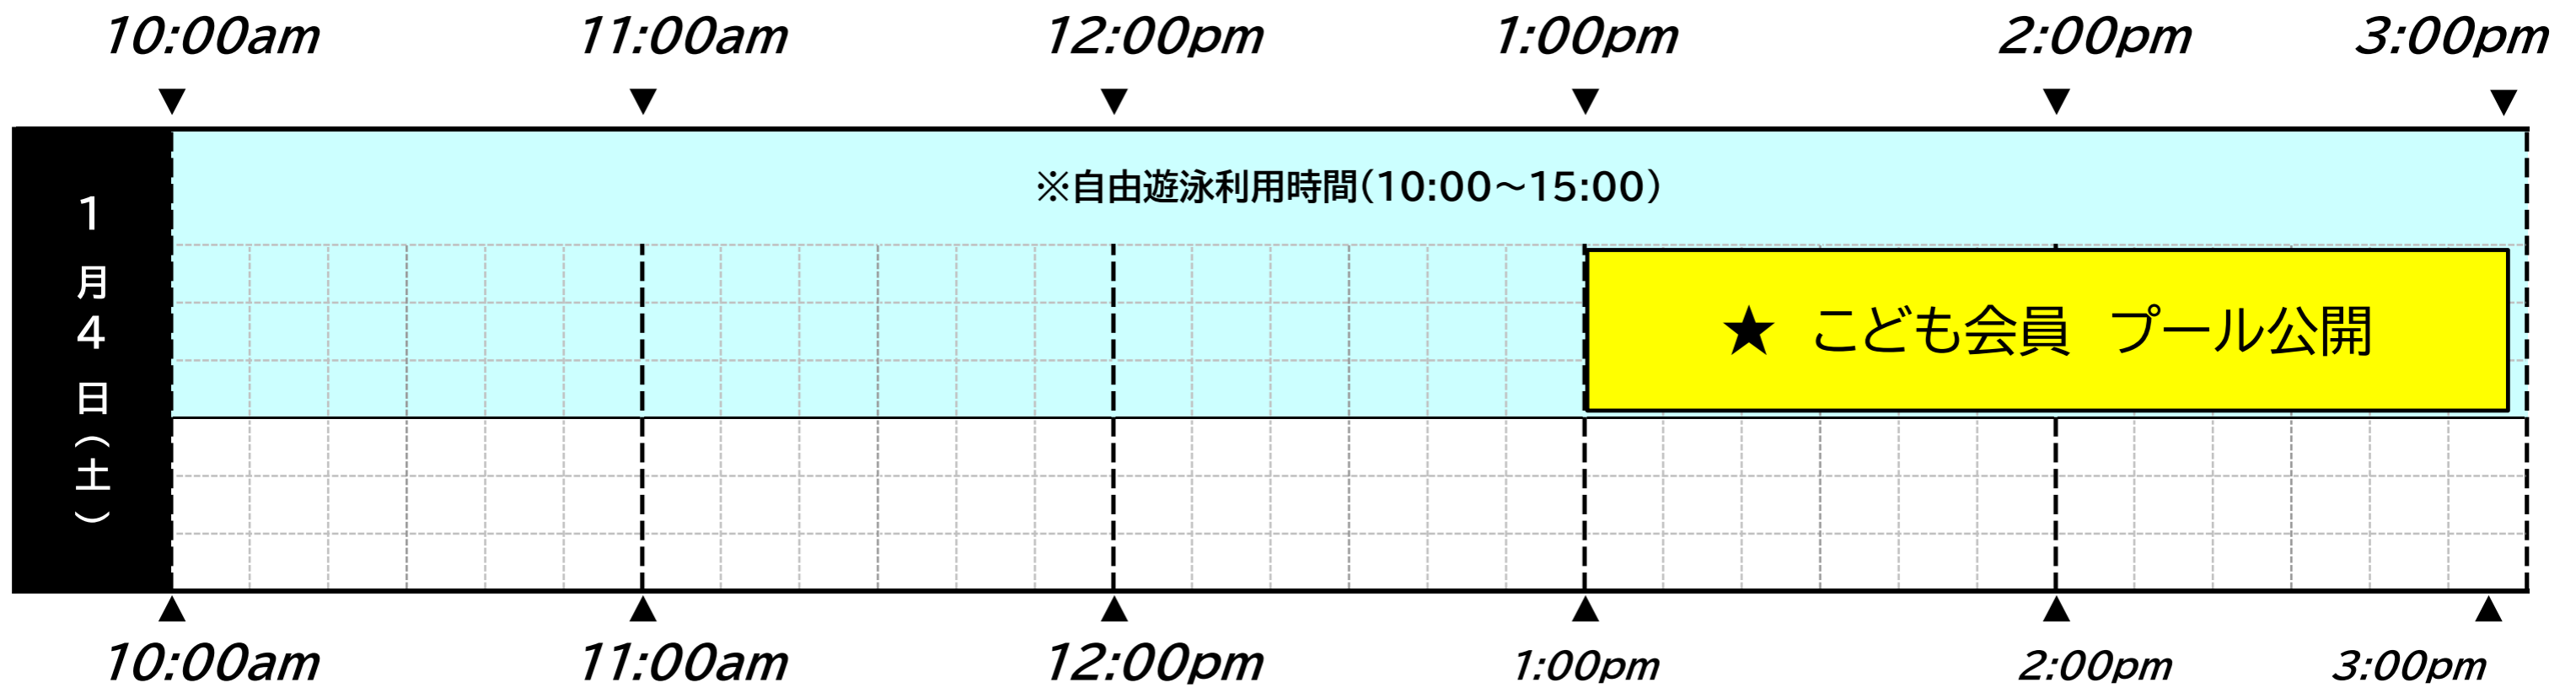

# 1月特定日スケジュール

12月29日(日)~1月3日(金) 休館日