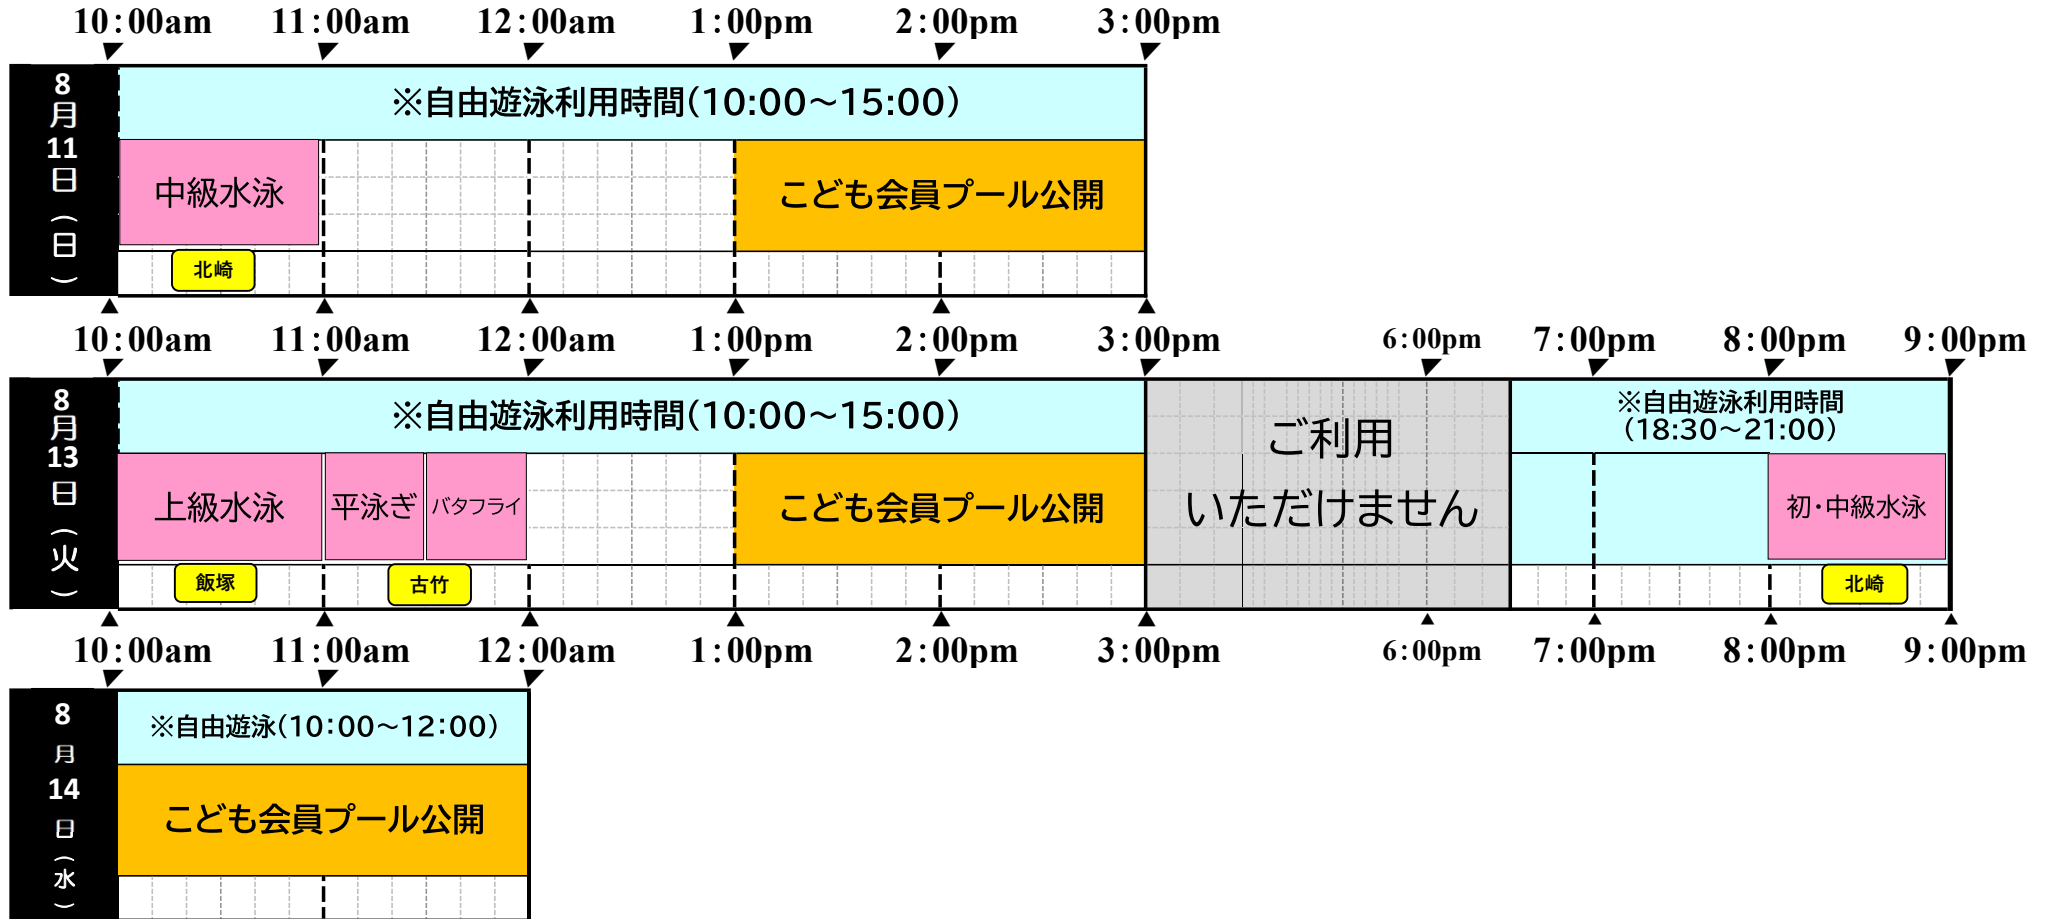

8月特定日スケジュール

8月11日(日) 10:00~15:00(最終退館 15:30)

8月12日(月) 定休日

8月13日(火) 10:00~21:00(最終退館 21:30)

8月14日(水) 10:00~12:00(最終退館 12:30)

8月15日(木) 定休日

8月16日(金) 休館日

8月17日(土) 休館日