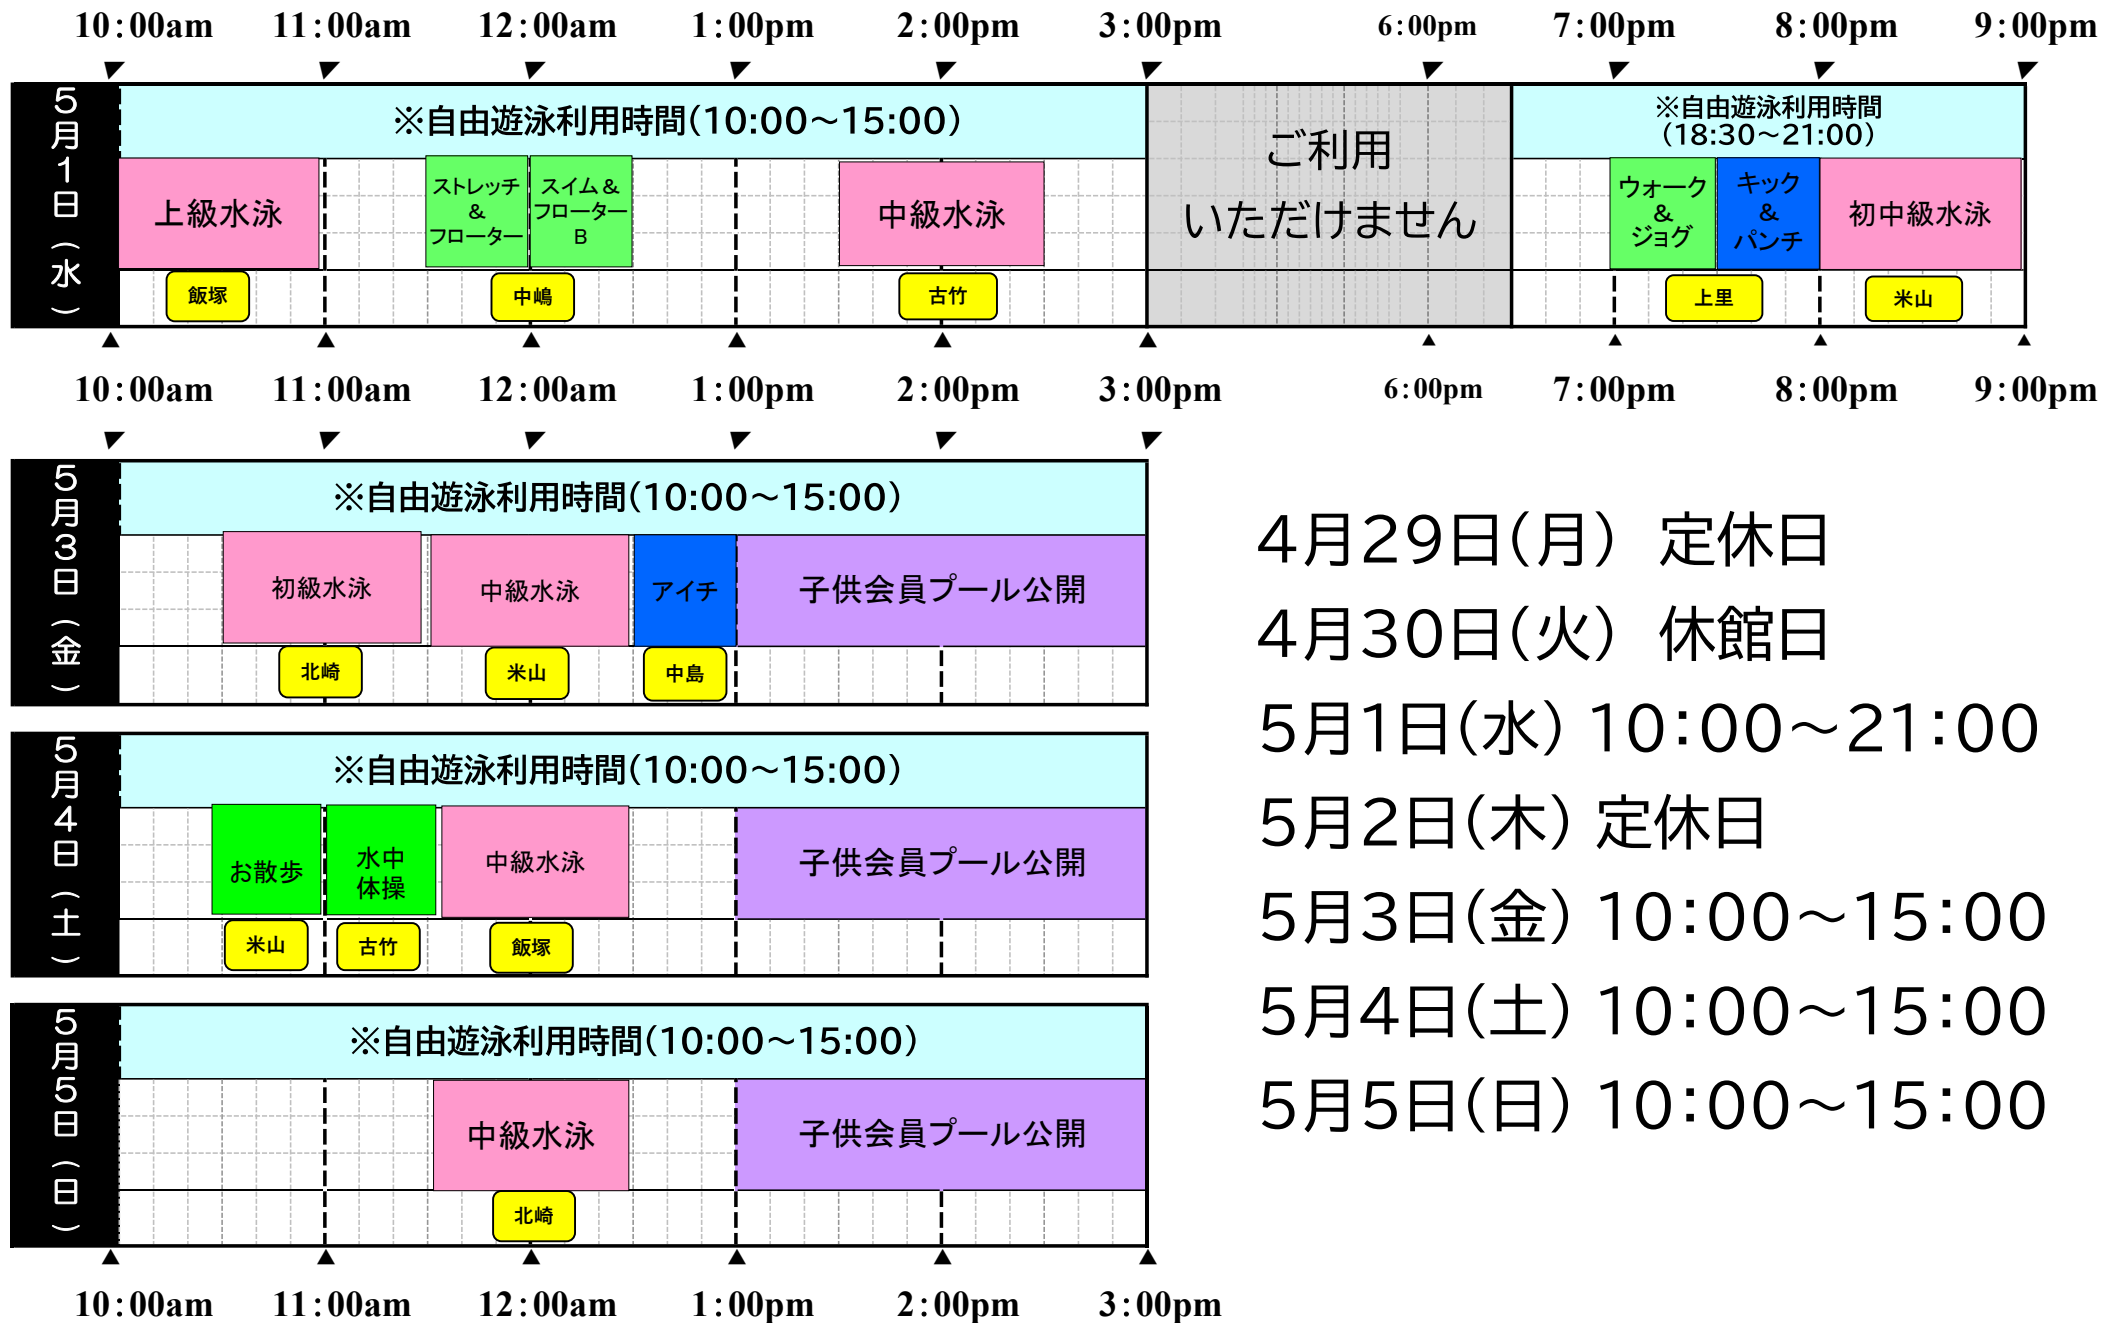

4.5月特定日スケジュール

4月29日(月) 定休日

4月30日(火) 休館日

5月1日(水) 10:00~21:00

5月2日(木) 定休日

5月3日(金) 10:00~15:00

5月4日(土) 10:00~15:00

5月5日(日) 10:00~15:00